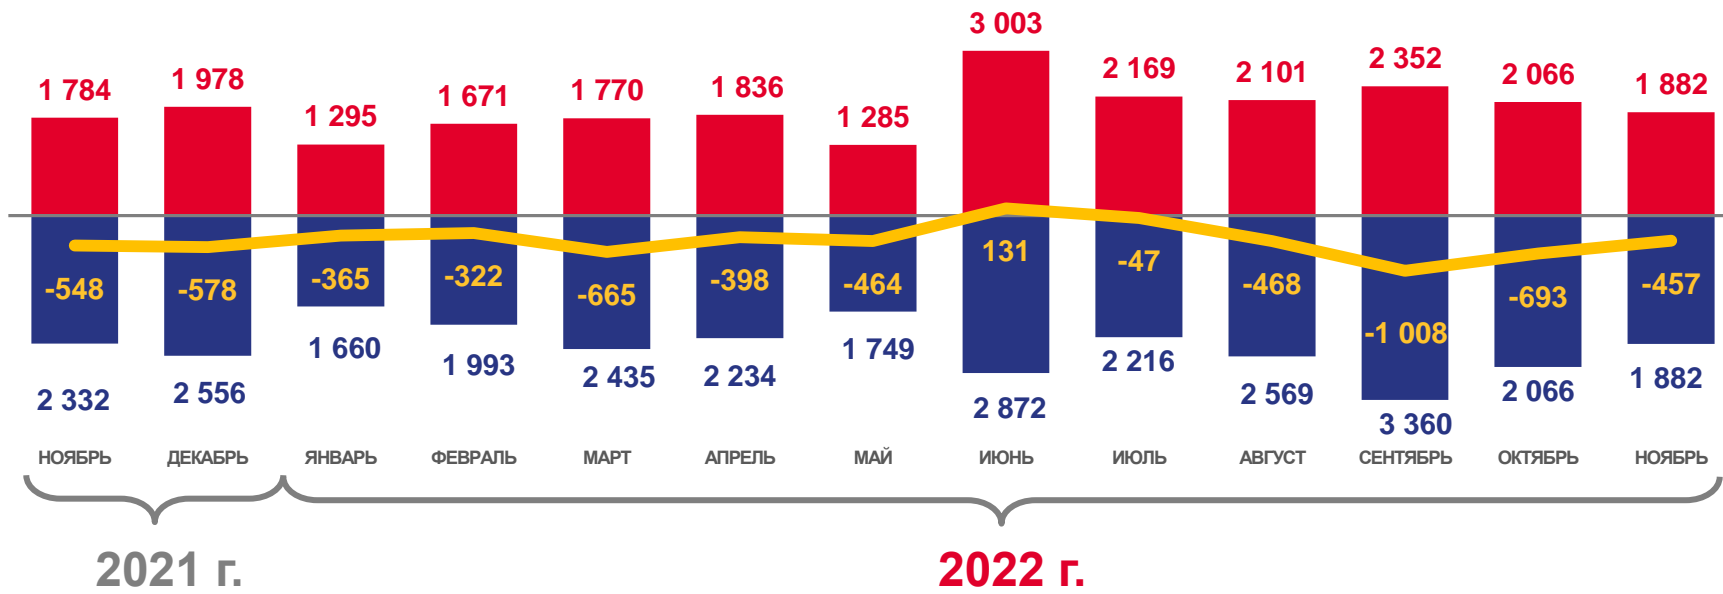

МИГРАЦИЯ НАСЕЛЕНИЯ ЗАБАЙКАЛЬСКОГО КРАЯ

В ЯНВАРЕ-НОЯБРЕ 2022 ГОДА

Число прибывших в Забайкальский край
21 430 человек

Миграционный отток за январь-ноябрь 2022 г.
4 756 человек

Число выбывших из Забайкальского края
26 186 человек

■ Число прибывших

■ Число выбывших

— Миграционный прирост (отток)